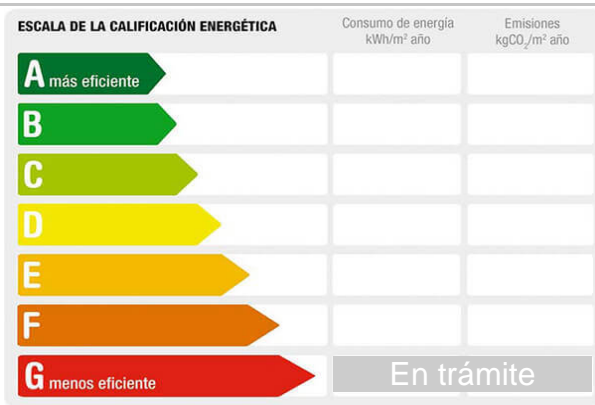

M² construidos: 170	Suelo de: gres	Aire acondicionado: frío/calor
Metros de parcela: 738	Garajes: 1	Agua caliente: individual
Energía calefacción: Eléctrico	Dormitorios: 3	Baños: 2
Antigüedad: entre 10 y 15 años	Exterior/Interior: exterior	

Descripción:

casa independiente de 170m² habitables y 680m² de parcela, consta de 3 habitaciones, dos baños, cocina y comedor. Todo amueblado