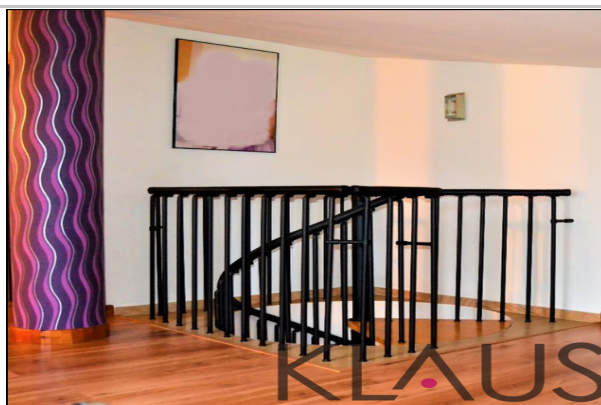

Referencia: 30017A
Tipo inmueble: Ático Dúplex
Operación: Venta
Precio: 140.000 €
Estado: Nuevo

Planta: 2
Población: Deltebre
Provincia: Tarragona
Cod. postal: 43580
Zona: JESUS I MARIA