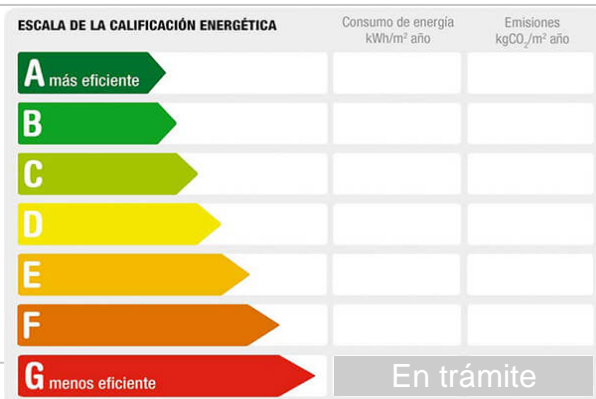

M² construidos: 111

Descripción:

SOLAR DE 111 M2 EDIFICABLE PB + 2 PLANTAS + SOTACOBERT