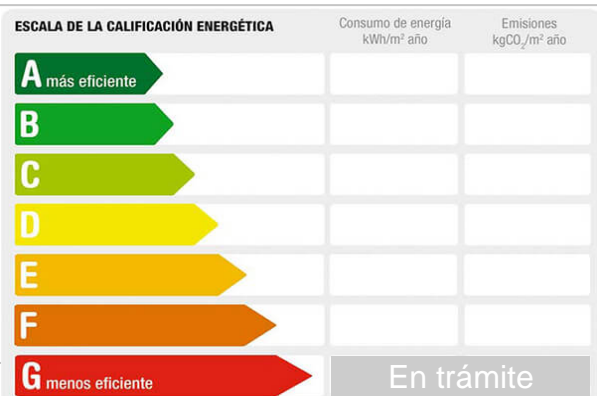

Zona: CENTRICO

M² construidos: 70

Descripción:

PRECIO ORIENTATIVO - OPORTUNIDAD PARA PROMOTORES - PERMUTA 33% SOLAR URBANO

Se permuta el 33% de un solar urbano de 70m² muy bien ubicado en el centro de la población. La parcela permite la construcción de tres plantas.