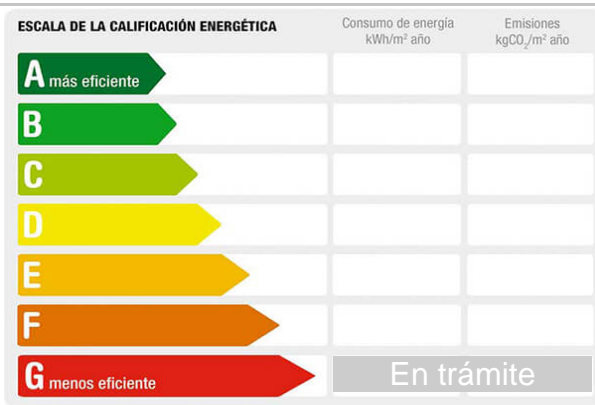

M² construidos: 134	Suelo de: gres	Aire acondicionado: split
Metros de parcela: 409	Garajes: 1	Agua caliente: individual
Dormitorios: 3	Orientación: sureste	Baños: 2
Exterior/Interior: exterior		

Descripción:

Este prestigioso chalet de venta en Deltebre combina perfectamente la historia y la modernidad para ofrecer un espacio único donde el tiempo parece detenerse y los tiempos actuales avanzar con comodidad.

Asentado sobre una parcela de 409 m² y una superficie construida de 134 m², este inmueble no escatima en detalles, permitiendo disfrutar de todos sus elementos sin comprometer la elegancia.

Con una distribución de tres dormitorios, dos baños, cocina independiente y un amplio salón/comedor nos ofrece todas las comodidades para un confort total.

No dudes en visitarlo