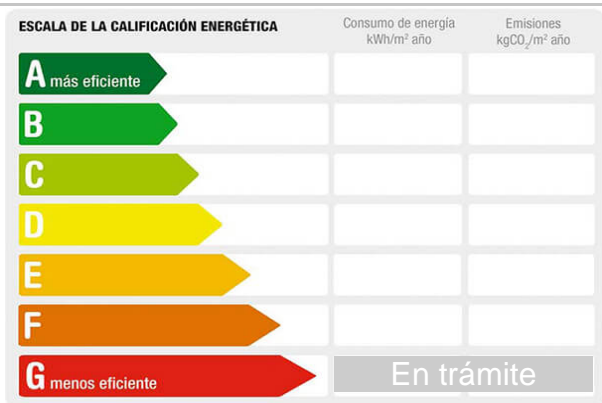

M² construidos: 558

Descripción:

Se presenta un solar urbano en 1ª línea de Río situado en Deltebre, en pleno corazón del Delta del Ebro, una zona que combina tranquilidad, naturaleza y una amplia oferta de servicios.

El terreno se ubica en un área consolidada, con acceso inmediato a comercios, centros educativos, restauración y transporte...

Este solar representa una oportunidad excepcional para quienes desean construir una o mas viviendas en un entorno natural privilegiado.

¡Contáctanos hoy mismo para más información y ven a descubrir tu nuevo hogar!