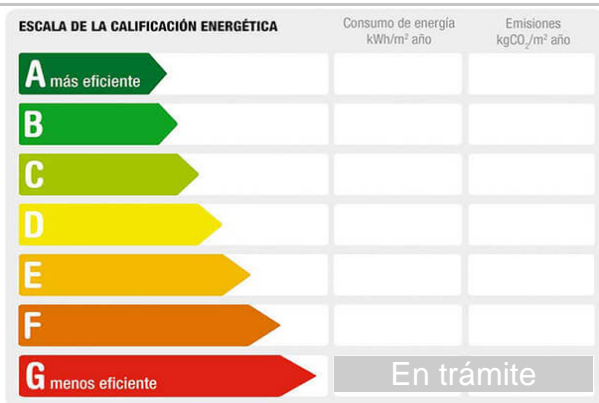

**M<sup>2</sup> construidos:** 558

**Descripción:**

Se presenta un solar urbano en 1ª línea de Río situado en Deltebre, en pleno corazón del Delta del Ebro, una zona que combina tranquilidad, naturaleza y una amplia oferta de servicios.