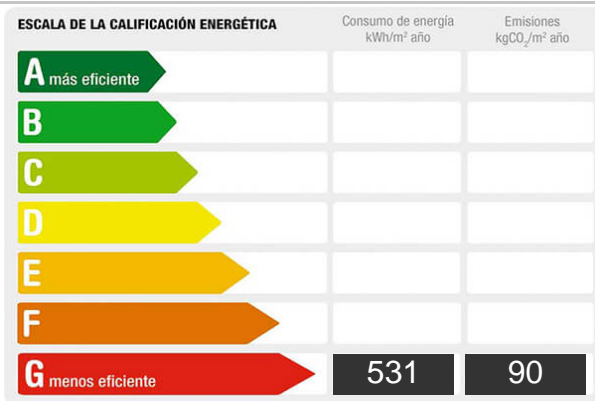

M² construidos: 60	Suelo de: gres	Aire acondicionado: frío/calor
Metros de parcela: 7500	Garajes: 1	Agua caliente: centralizada
M² terraza: 20	Terraza(s): 1	Dormitorios: 2
Baños: 1		

Descripción:

Finca ubicada en el término municipal de Paüls (Tarragona), a 1 km de la población en medio de los puertos de Tortosa Beceite con una extensión de terreno aproximada de 3, 5 jornales (7. 500 m²), muy buen acceso, vallada, caseta de obra de 65 mts. cuadrados con cocina-comedor, habitación doble, cuarto de baño, mobiliario, calefacción con bomba calor Fujitsu, también estufa de leña, cocina electrodomésticos: horno, encimera luz, microondas, nevera, antena y televisor. exterior porche con estructura metal. de 36 mts. cuadrados y hormigón en el suelo. Fachada de la casa mono capa y con luz exterior.